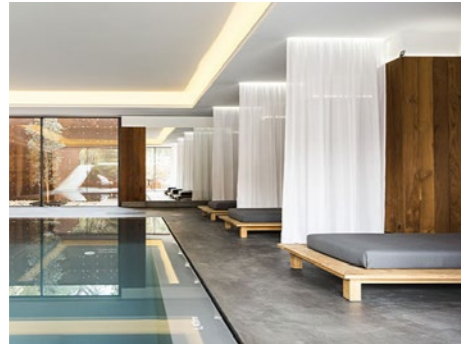

# HOSPITALITY & WELLNESS SYSTEM

Wall2Floor Hospitality & Wellness è un sistema dall'aspetto uniforme e compatto, progettato per garantire elevate performance anche in contesti ad alto traffico. Ideale per architetture private e commerciali — centri benessere, spa, showroom, hotel e uffici — interpreta lo spazio con equilibrio tra resistenza, estetica e continuità materica.