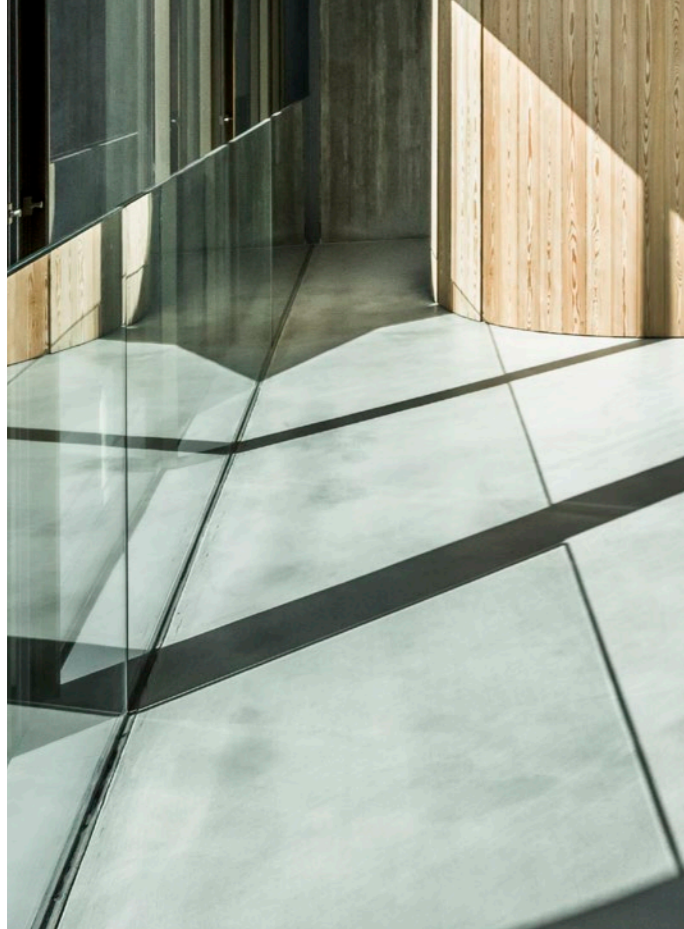

WALL2FLOOR - CASA NA ESTRELA - Estrela, Lisboa, Portugal
Partner: TDRV - Project: Aires Mateus - Photo: João Guimarães