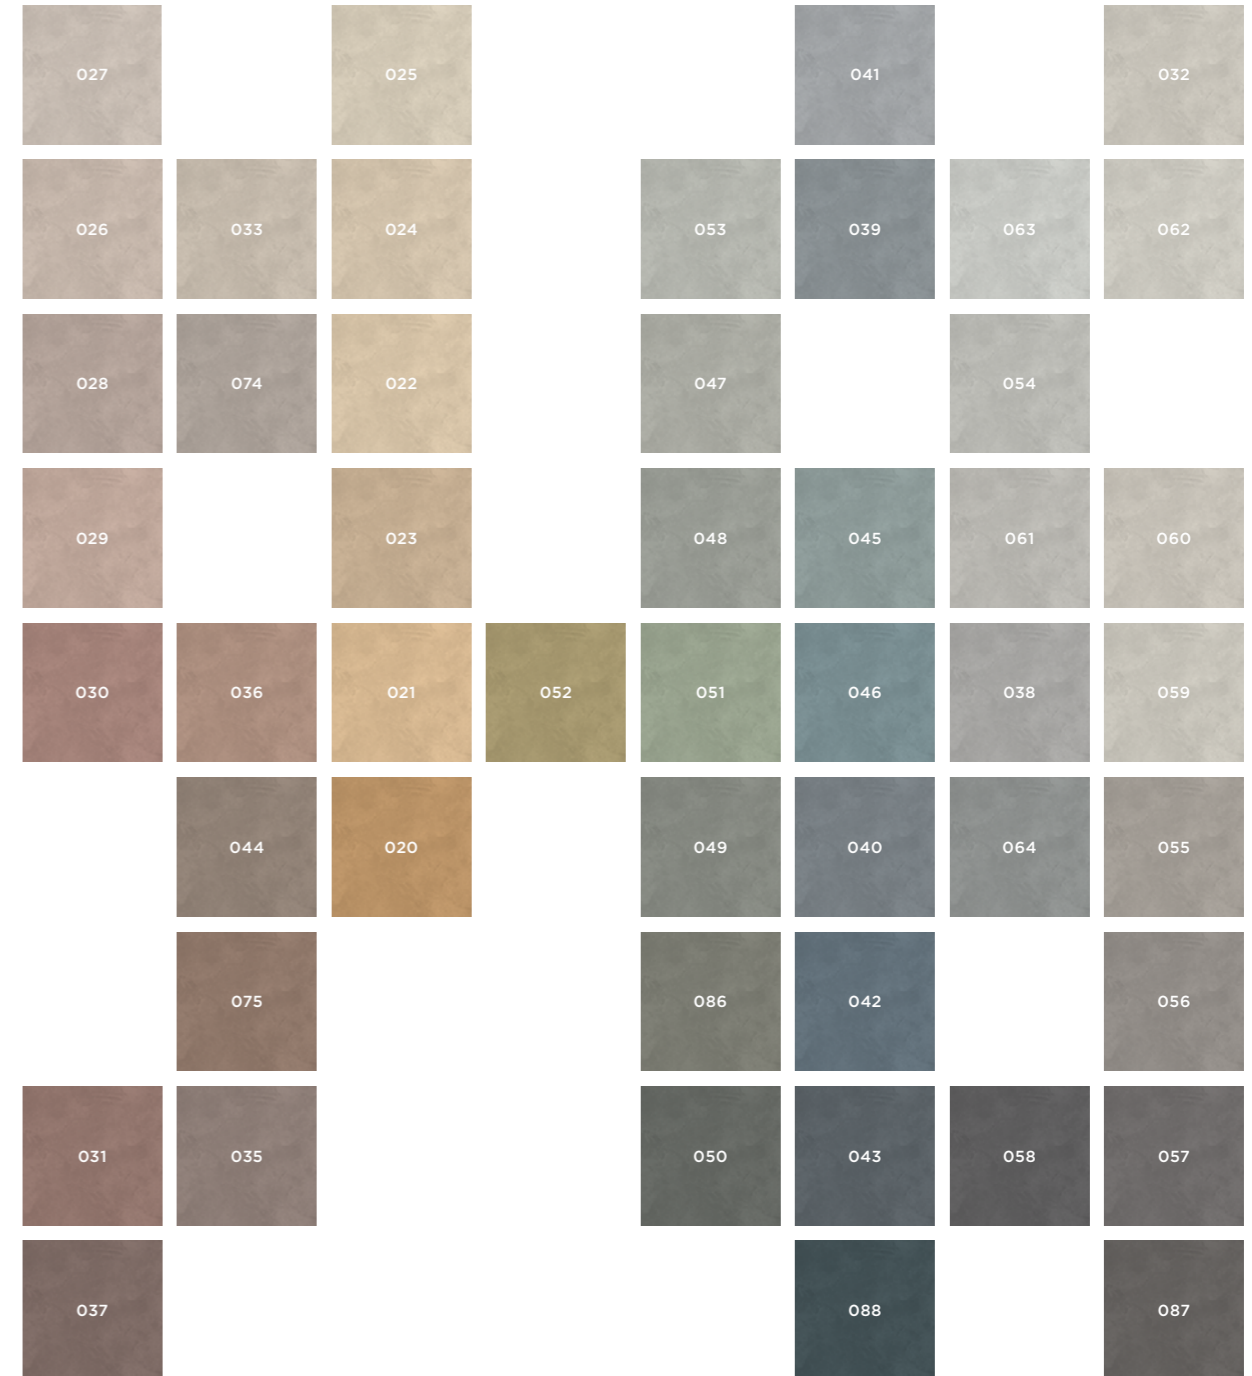

COLORS & FINISHING

Wall2Floor intreccia passato e presente, trasformando ambienti antichi e contemporanei con cromie ricche e texture uniche. Ogni finitura prende vita, rivelando la materia come elemento di design unico e inimitabile. Linee pulite e superfici continue definiscono spazi essenziali, dove il vero lusso si manifesta in un'eleganza concreta, naturale e senza tempo. Uno spettro di colori ed effetti che invita a esplorare le possibilità creative di ogni ambiente, elevando la materia a esperienza estetica completa.

Wall2Floor intertwines past and present, transforming both historic and contemporary environments with rich colors and unique textures. Each finish comes to life, revealing matter as a unique and inimitable design element. Clean lines and continuous surfaces define essential spaces where true luxury manifests itself in a concrete, natural, and timeless elegance. A spectrum of colors and effects invites exploration of the creative possibilities of every environment, elevating matter into a complete aesthetic experience.