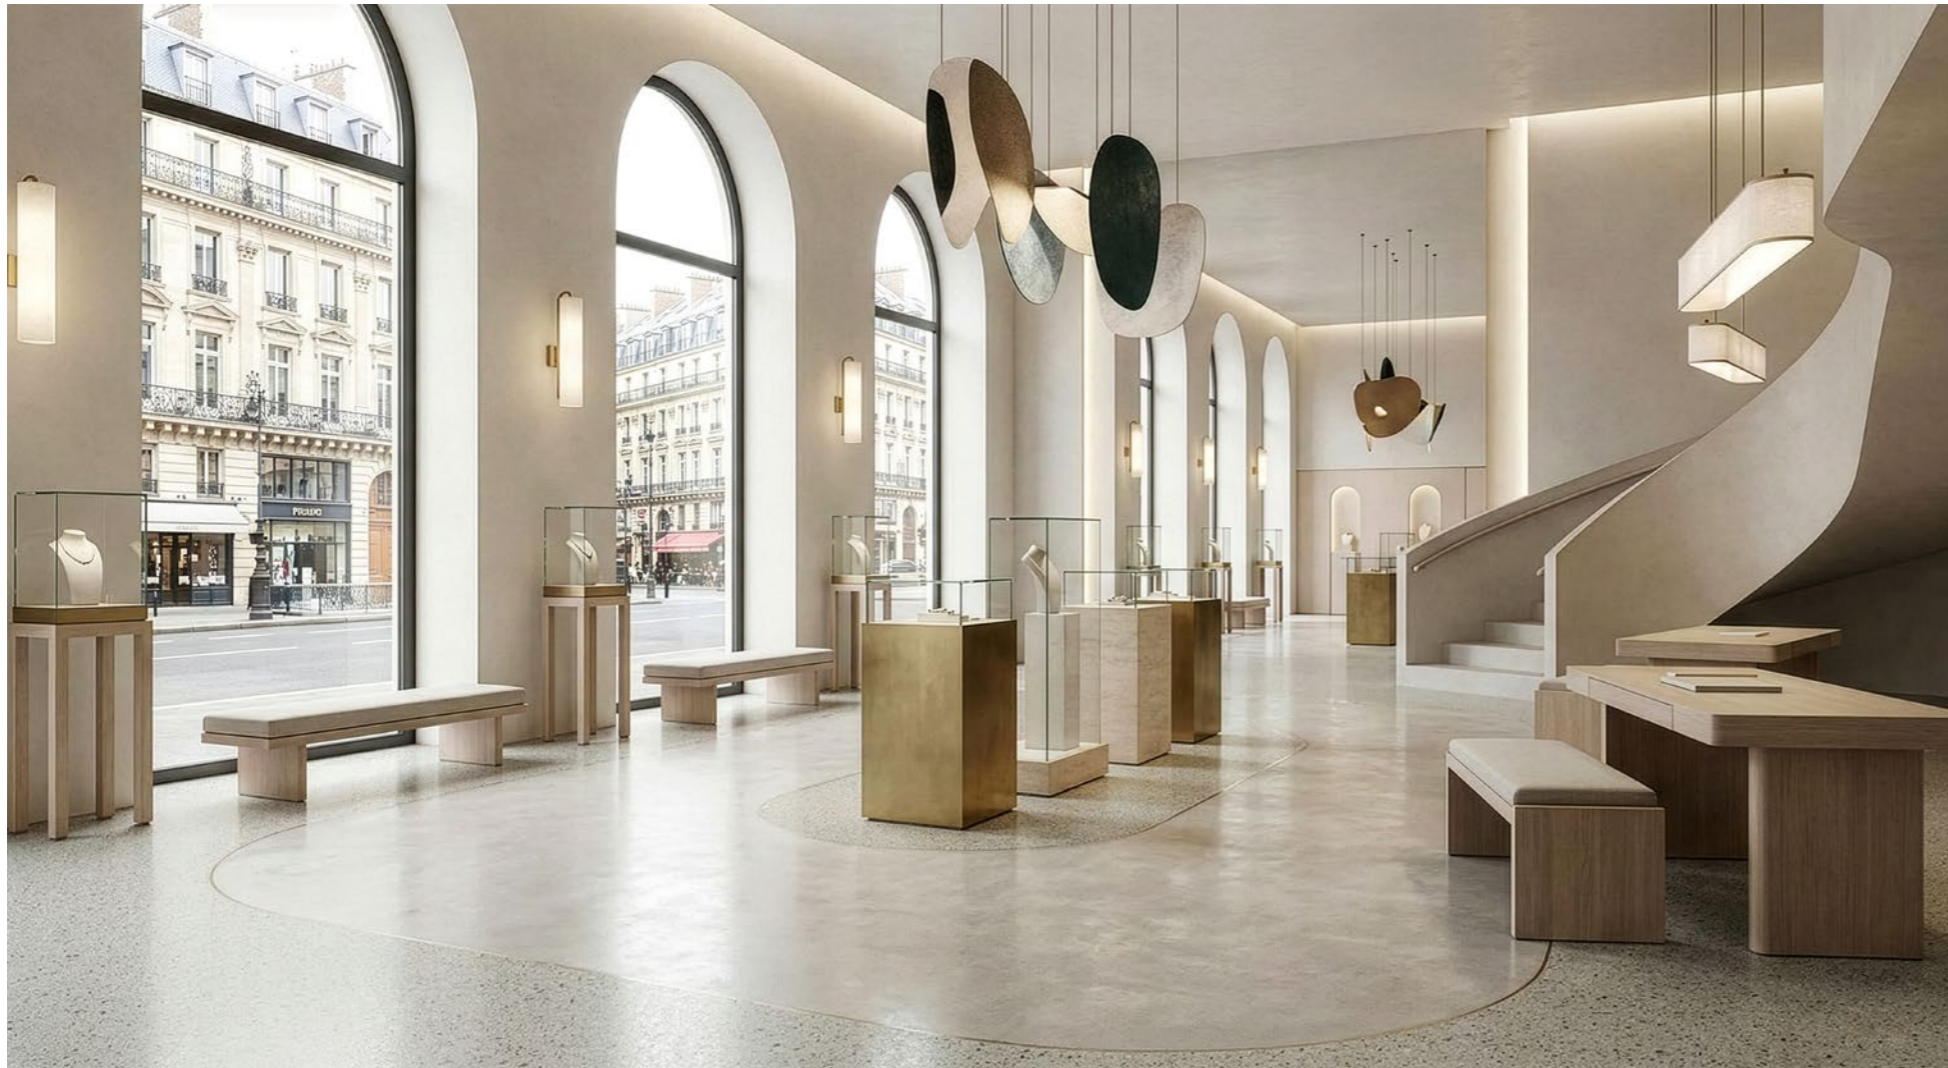

WALL2FLOOR & WALL2FLOOR CONCHIGLIA - COMMERCIAL PROJECT