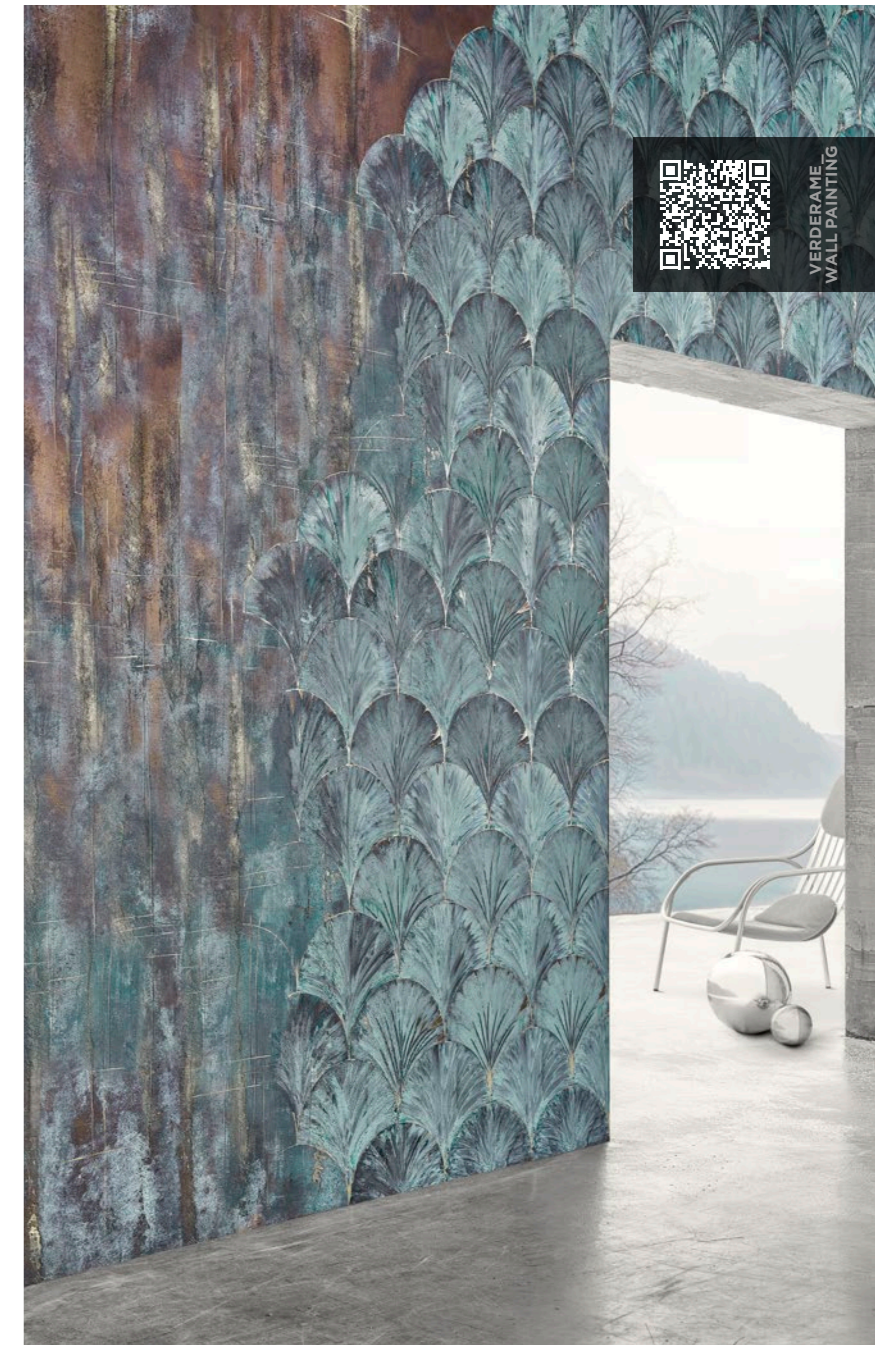

VERDERAME_WALL PAINTING, ECLAT_WALL PAINTING - SIGNATURE COLLECTION 2025
Photo: Matteo Imbriani - Styling: Studio Salaris

VERDERAME
WALL PAINTING