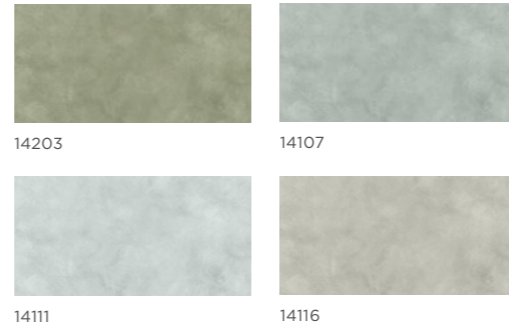

DUNE & DUNE OPACO

DUNE OPACO - PRIVATE HOUSE - Taipei City, Taiwan
Application: Emily Taiwan - Design: 23 Design inc. - Partner: Professional Choice Taiwan

Morbida e luminosa, Dune arricchisce gli interni con leggere cariche metallizzate che creano giochi delicati di luce e riflessi. Le pareti diventano elementi accoglienti e armoniosi, dove lo sguardo e il tatto trovano piacere.

Soft and luminous, Dune enriches interiors with subtle metallic accents that create delicate plays of light and reflections. Walls become welcoming, harmonious elements where both sight and touch find pleasure.