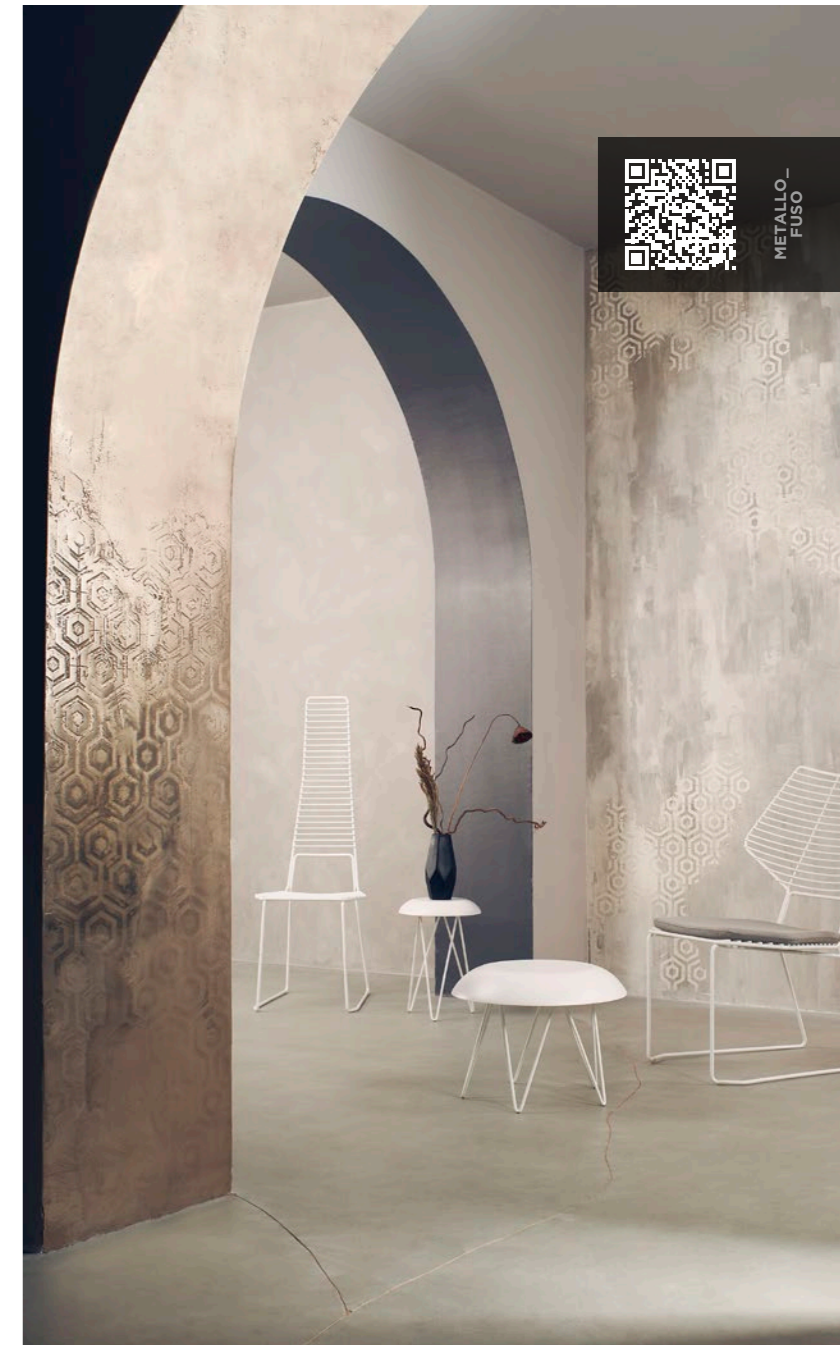

METALLO_FUSO

METALLO_FUSO: ARCHI+ BIG, ARCHI+ CONCRETE, R-STONE
SIGNATURE COLLECTION 2026
Photo: Matteo Imbriani - Styling: Studio Salaris

METALLO_FUSO - NOVACOLOR SHOWROOM - Milan, Italy
Photo: Gianluca Cisternino

Metallo_Fuso porta il fascino del metallo autentico negli interni. Polveri di leghe metalliche, resine bicomponente e additivi selezionati creano texture esclusive e giochi di luce sorprendenti, conferendo eleganza, esclusività e personalità a ogni ambiente.

Metallo_Fuso brings the allure of authentic metal into interiors. Metallic alloy powders, two-component resins and carefully selected additives create exclusive textures and striking plays of light, lending elegance, exclusivity and character to every space.