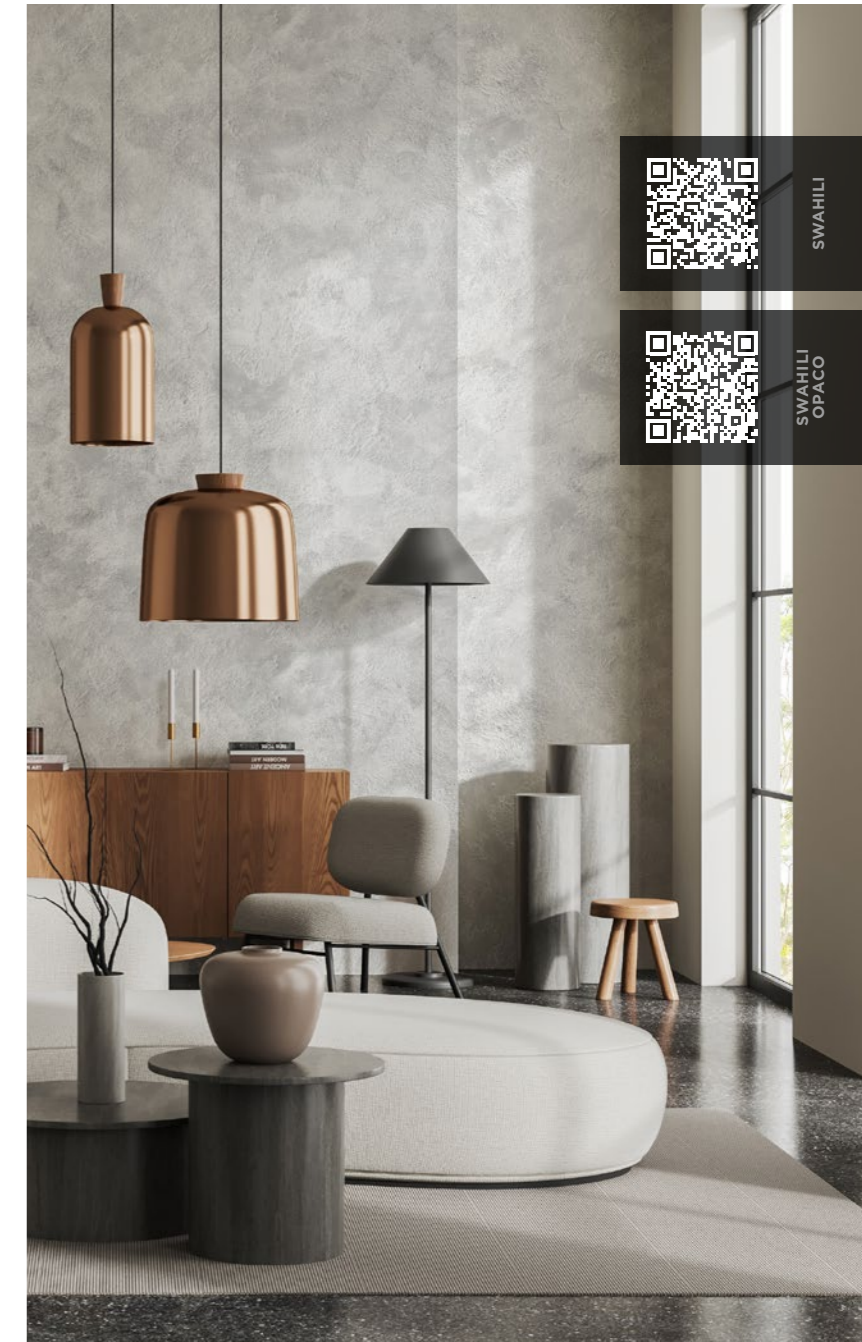

SWAHILI
OPACO

Swahili Opaco porta morbidezza e raffinata eleganza negli interni. Le cariche opache metallizzate e le farine di quarzo creano riflessi delicati e giochi di luce velati, donando superfici armoniose e accoglienti.

Swahili Opaco brings softness and refined elegance to interiors. The matte metallic accents and quartz powders create subtle reflections and gentle plays of light, resulting in harmonious and inviting surfaces.

SWAHILI OPACO - RESIDENTIAL PROJECT

SWAHILI