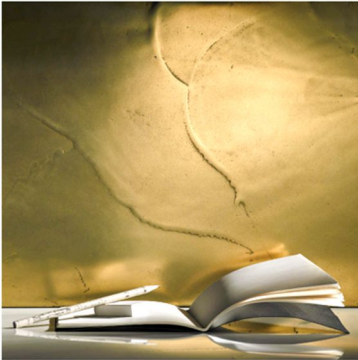

Koodi NC6146 Koko 58x78 cm. Hinta 152,40€

Design by Royal Design Studio

Kaikki mallit ovat mallisuojattuja.

NOVACOLOR COLLECTION

METALLICS

efektimaalit ja laastit

WALL2FLOOR

mikrosementti