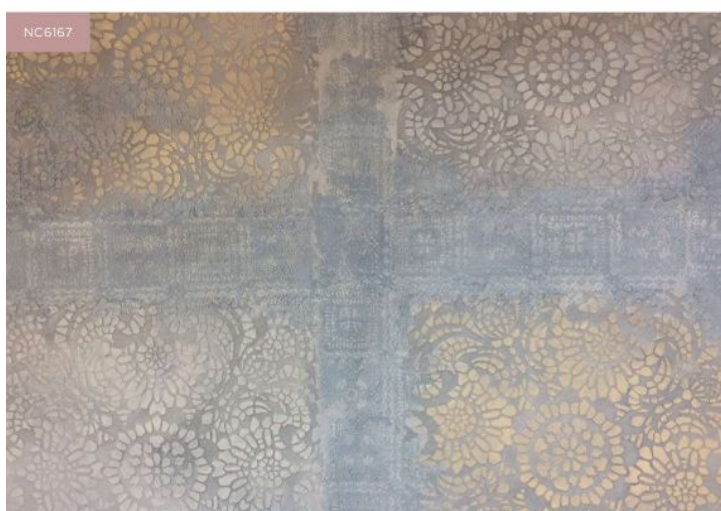

ESPERANZA TILE

CALCECRUDA 17026 & 1702 & FASE SILOSSANICA NEUTRO
& FS6107

Koodi NC6167 Koko 58 x 58 cm. Hinta 148,59 €