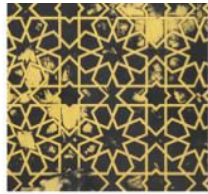

RABAT ALLOVER

MIRROR EV 937 & 19035