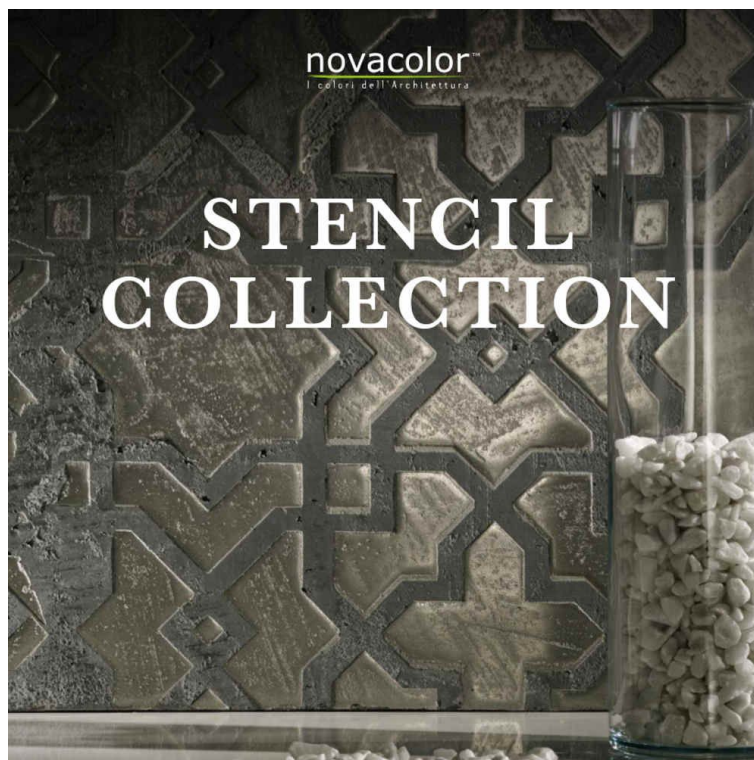

Design by Royal Design Studio

Kaikki mallit ovat mallisuojattuja.