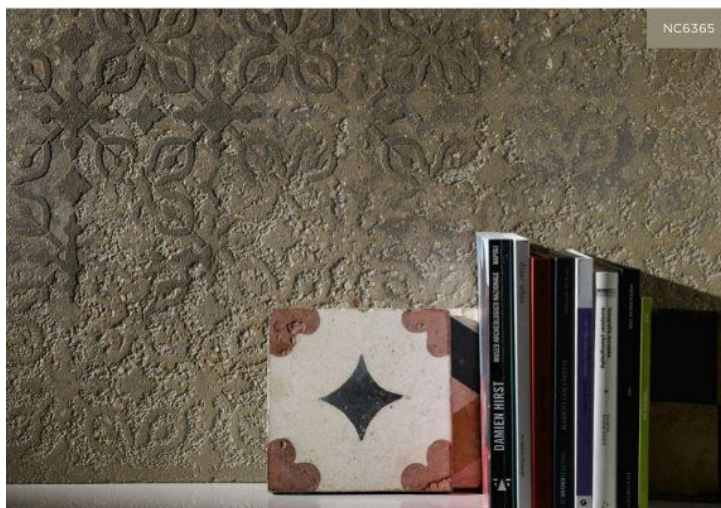

PETRA TILE

NEW

ARCHI+ PIETRA 19044 & ARCHI+ PIETRA INTONACO 19045
& FS6217

NC6365

Koodi NC6365 Koko 53x79 cm. Hinta 116,66 €