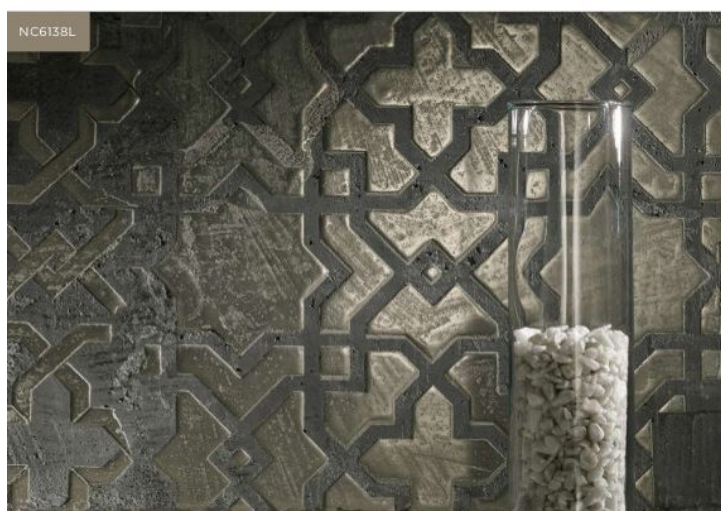

LARGE TANGIER LATTICE

ARCHI+ CONCRETE 17011 & METALLO_ FUSO STAGNO

Koodi NC6128L Koko 53x79 cm. Hinta 108,50 €