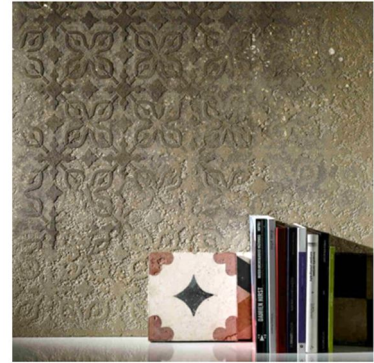

MINERALS

sisustuslaastit