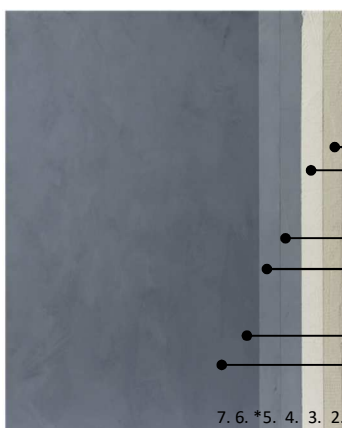

VESIERISTEEN PÄÄLLE (seinä ja lattia)

HUOM! Vesieristeen päälle asennettava vesieristevalmistajan hyväksymä mineraalinen tasoite

Vaihe 1 - POHJUSTUS

1. DECOFIX - tartuntapohjuste

2. EPOXY BINDER - lisävahvikeaine* + RASAL - pohjustuslaasti + vahvistusverkko
*(käytetään erityisesti lattiassa)

3. WALL2FLOOR RASAL - pohjustuslaasti

Vaihe 2 - PINTALAASTI

4. WALL2FLOOR TOP COAT FINE (A+B) - pintalaasti 1. kerros

5. WALL2FLOOR TOP COAT FINE (A+B) - pintalaasti 2. kerros

Vaihe 3 - VIIMEISTELY

6. MINERAL SEALER - esikylläste (A+B) *(käytetään erityisesti lattiassa)

7. CLEAR FINISH COUNTERTOP (A+B) - suojalakka

- Kuivantilan lattia 3 kerrosta - Kosteantilan lattia 4-6 kerrosta ja seinä 3 kerrosta

Lisätiedustelut: Novacolor Suomi / info@novacolor.fi / **ASIAKASPALVELU 045 345 2345**

Hinnat eivät sisällä toimitusrahtia. Hinnat ovat voimassa toistaiseksi. Kaikki oikeudet pidätetään. ©Dekotuote Oy