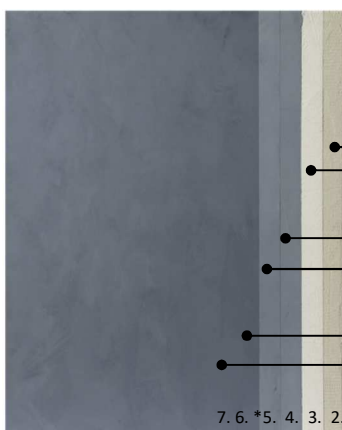

VESIERISTEEN PÄÄLLE (seinä ja lattia)

HUOM! Vesieristeen päälle asennettava vesieristevalmistajan hyväksymä mineraalinen tasoite

Vaihe 1 - POHJUSTUS

1. DECOFIX - tartuntapohjuste
2. EPOXY BINDER - lisävahvikeaine* + RASAL - pohjustuslaasti + vahvistusverkko *(käytetään erityisesti lattiassa)
3. WALL2FLOOR RASAL - pohjustuslaasti

Vaihe 2 - PINTALAASTI

4. WALL2FLOOR TOP COAT FINE (A+B) - pintalaasti 1. kerros
5. WALL2FLOOR TOP COAT FINE (A+B) - pintalaasti 2. kerros

Vaihe 3 - VIIMEISTELY

6. MINERAL SEALER - esikylläste (A+B) *(käytetään erityisesti lattiassa)
  7. CLEAR FINISH COUNTERTOP (A+B) - suojalakka
2. Kuivantilan lattia 3 kerrosta - Kosteantilan lattia 4-6 kerrosta ja seinä 3 kerrosta

Lisätiedustelut: Novacolor Suomi / info@novacolor.fi / **ASIAKASPALVELU 045 345 2345**

Hinnat eivät sisällä toimitusrahtia. Hinnat ovat voimassa toistaiseksi. Kaikki oikeudet pidätetään. ©Dekotuote Oy