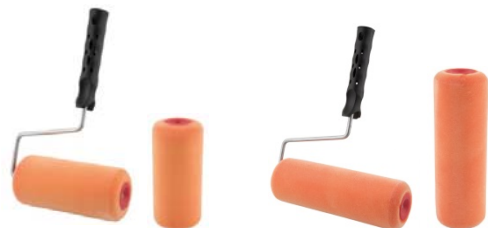

MAALAUSTELAT FLOCCATO

(lyhytnukkainen, sileä jälki)

25217	varsi + tela 180 mm	19,46 €
25317	tela 180 mm	16,47 €
25218	varsi + tela 250 mm	22,46 €
25318	tela 250 mm	19,46 €